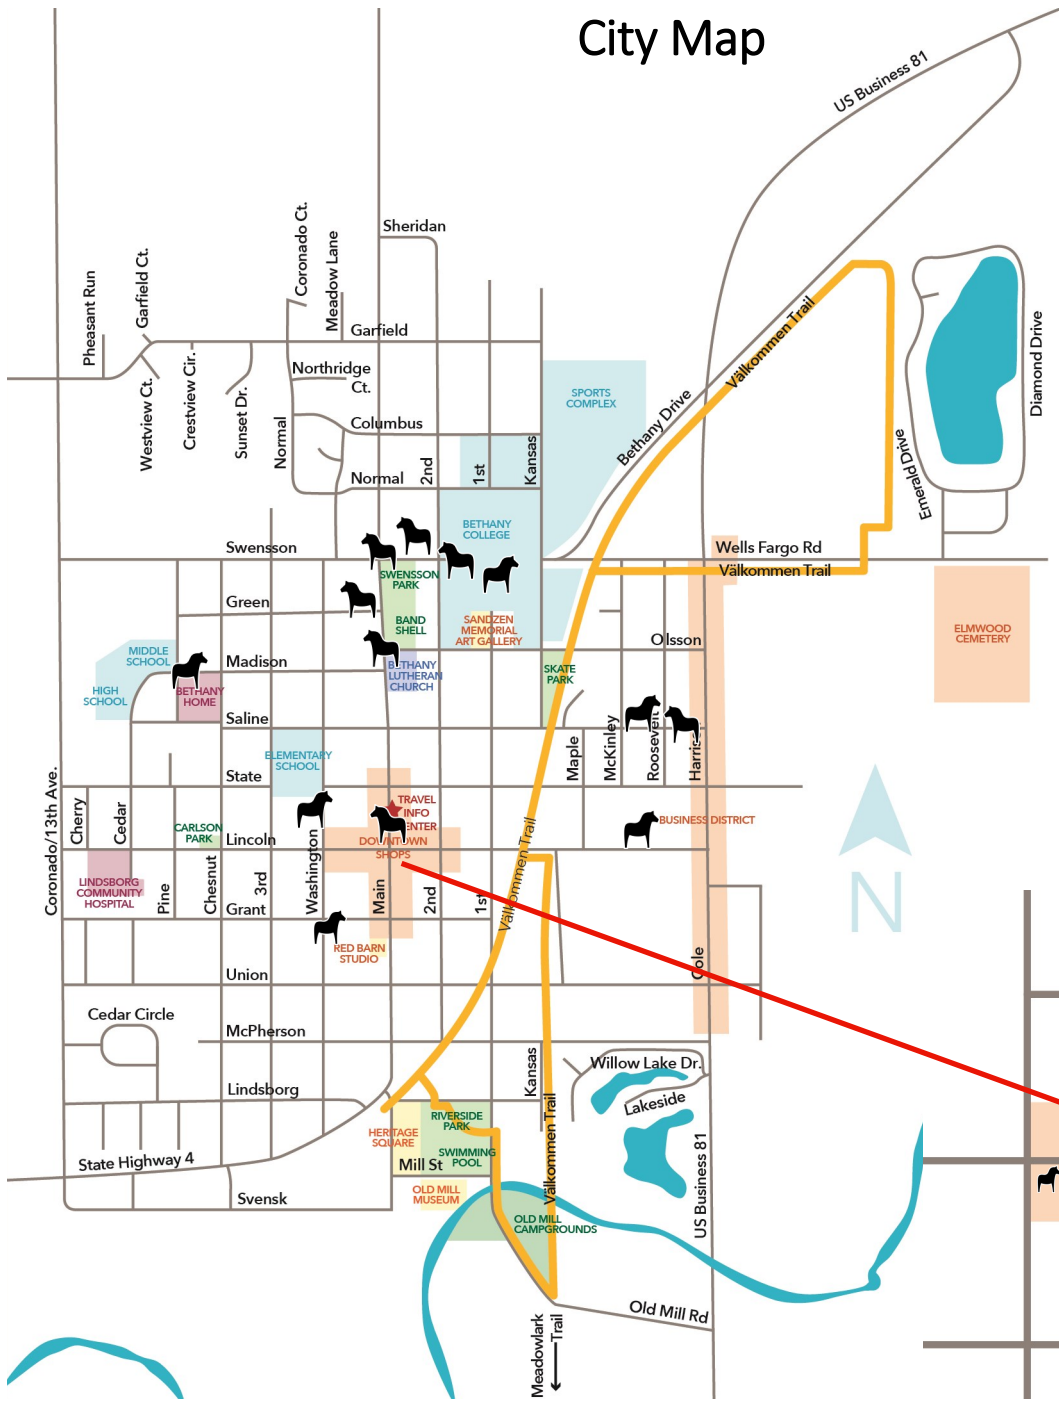

City Map

100 block